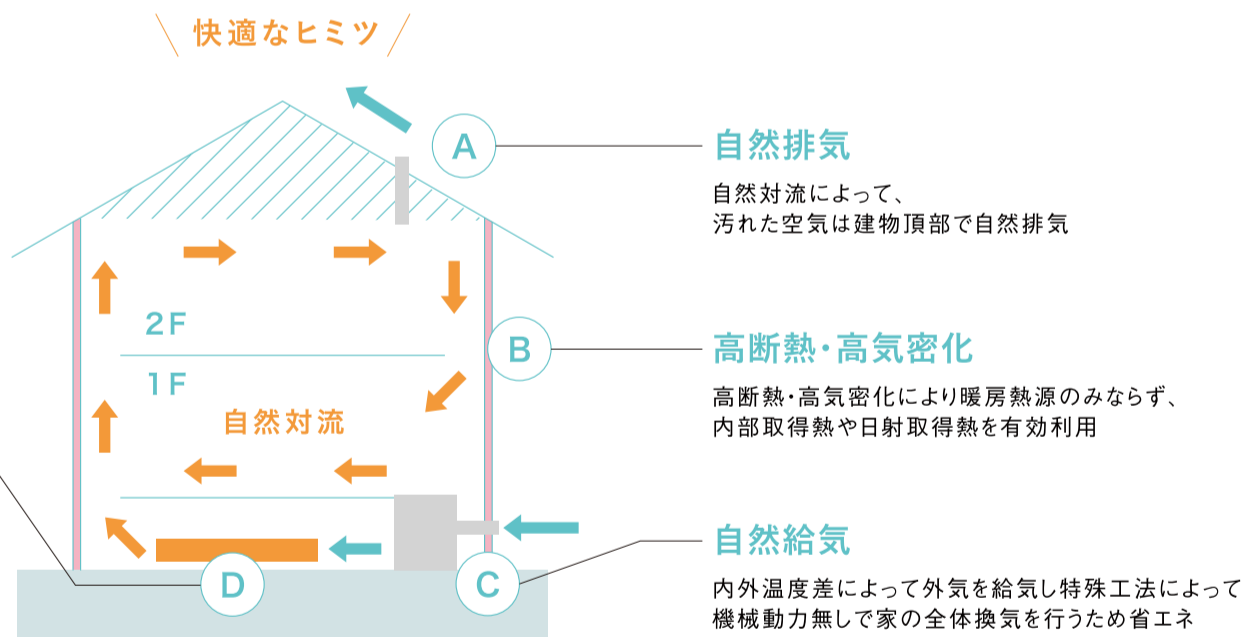

床下最小熱源

自然給気した新鮮な空気を温め
自然対流による熱搬送で
動力を使用せずに家中を温める

「なぎの家」出張相談会

これからの暮らしと住まいについて、お気軽にご相談ください。

1回目 日時: 7月6日(土)・7日(日) 10:00~17:00

場所: イオンモール釧路昭和1F 専門店街(GUさん前)
(釧路市昭和中央4丁目18-1)

2回目 日時: 7月13日(土)・14日(日) 10:00~17:00